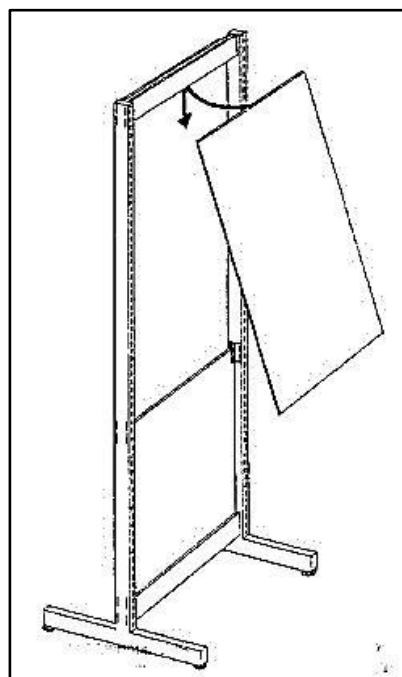

Mellemvæg i stål (til reoler med 2 afstandsstykker)

1. Den nederste plade (højde 76,7 cm) monteres, så den hviler i fugen på det nederste afstandsstykke. De medfølgende beslag monteres i søjlernes midterste slidser, så de holder pladen fast. Øverste plade skydes op i det øverste afstandsstykke og sænkes ned mellem beslagene i søjlernes slidser.