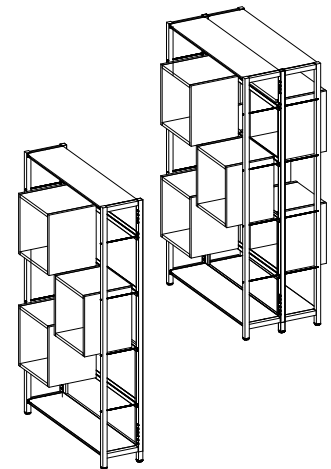

## TIL RATIO, UNIFLEX, QUADRA OG RONDEA

SMART DISPLAY

### *Funktion og design!*

Bring farver til dit bibliotek med Cubes. De kan bruges som display for bøger, kunst, dekorationer eller lignende. Du er sikker på at fange de forbipasserendes opmærksomhed, når du bruger de farverige Cubes i dit bibliotek.

Cubes er supplement til vores reolsystemer Ratio, Uniflex, Quadra og Rondea og giver et vælg af muligheder.

De passer ind i reolsystemerne og fås til både nye reolsystemer og som supplement til allerede eksisterende reolsystemer. Cubes kan også bruges i reolsystemer fra andre leverandører. Få mere information ved henvendelse til vores kundeservice.

Dimensioner:  
H404 x B400 x D330 mm

Materiale:  
Cubes er lavet af 25 mm kvalitet  
E1 spånplade med melamin og  
ABS-kanter.

Cubes er tilgængelige i følgende  
standardfarver:

Orange décor  
Green décor  
Flame red décor