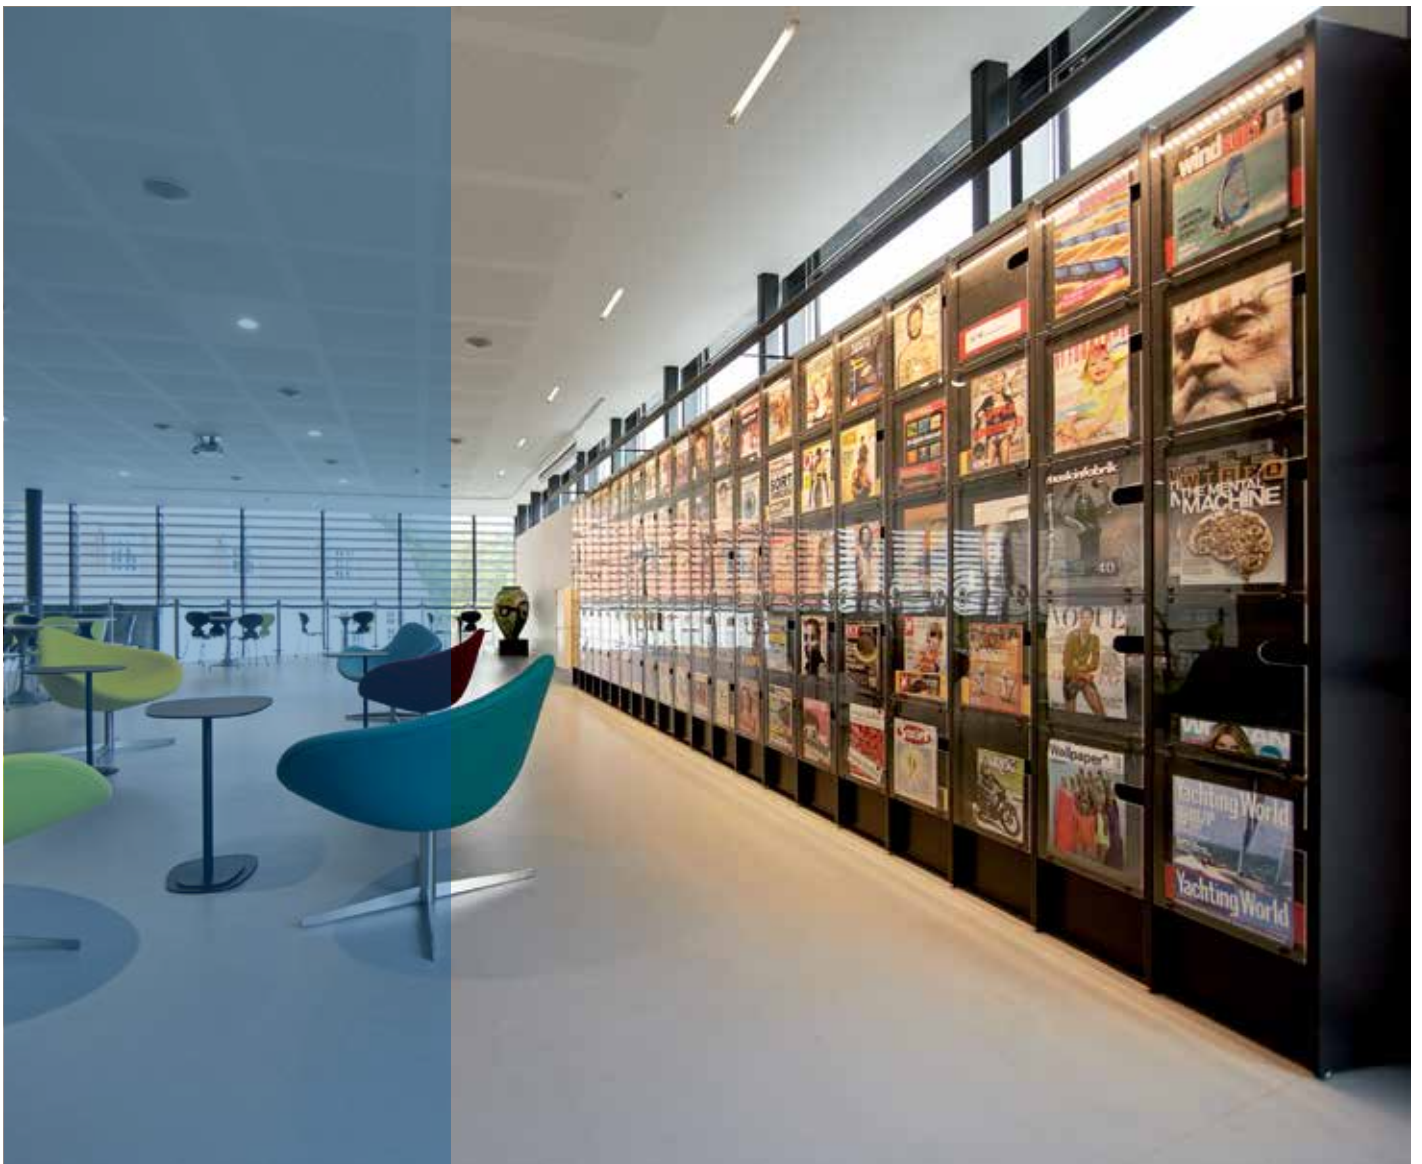

ORDRUP

DISPLAY
DESIGN BCI

ORDRUP

DISPLAY

DESIGN BCI

Funktionel opbevaring og display af tidsskrifter!

Ordrup Display gør det er nemt at finde det tidsskrift du søger. Lågen har en akryl forside, som er med til at give et godt overblik over de viste tidsskrifter. Åbn lågen og du kan finde tidligere numre af tidsskrifterne opbevaret på en overskuelig måde. Det er også muligt at bruge A4 tidsskriftsholdere bag hver låge i displayet.

Displayet fås i 3 forskellige højder:

152 cm - 3 rum

182 cm - 4 rum

212 cm - 5 rum

Hylterne inde i rummene har en dybde på 30 cm og hele displayet har en total dybde på 36 cm. Displayet kan også fåes som dobbeltsidet, hvor den totale dybde er på 69 cm.

Man kan vælge at få displayet malet i en af vores næsten 300 standard farver, så den passer til resten af interiøret.

Dette elegante og strømlinede display passer sammen med mange af vores hovedprodukter: Slimline, Singles og Radius reoler, vores Box krybbe og vores 60/30 reoler med London gavle.