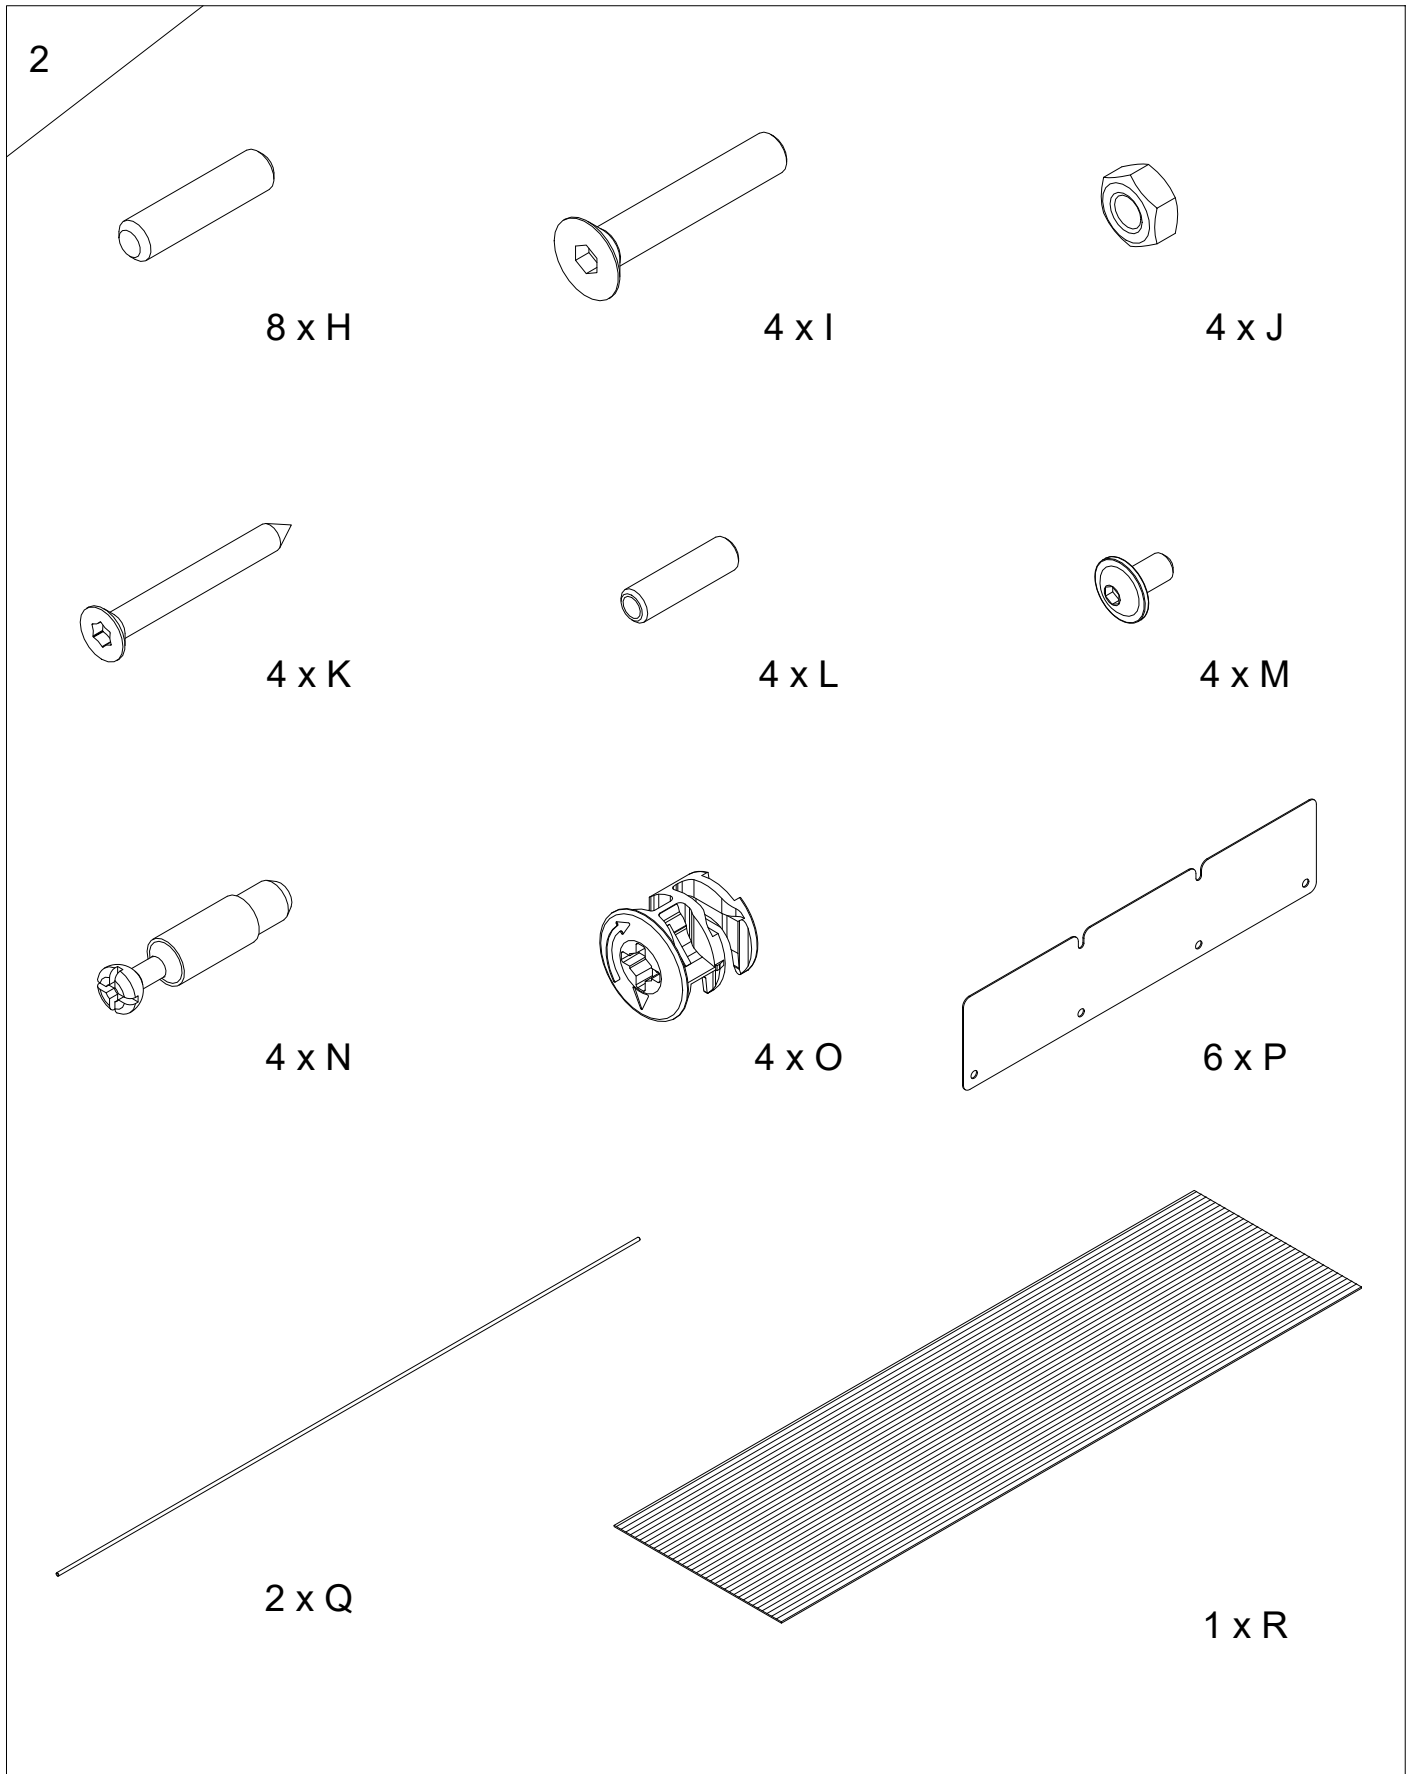

Assembly Guide

Sinus AV browser