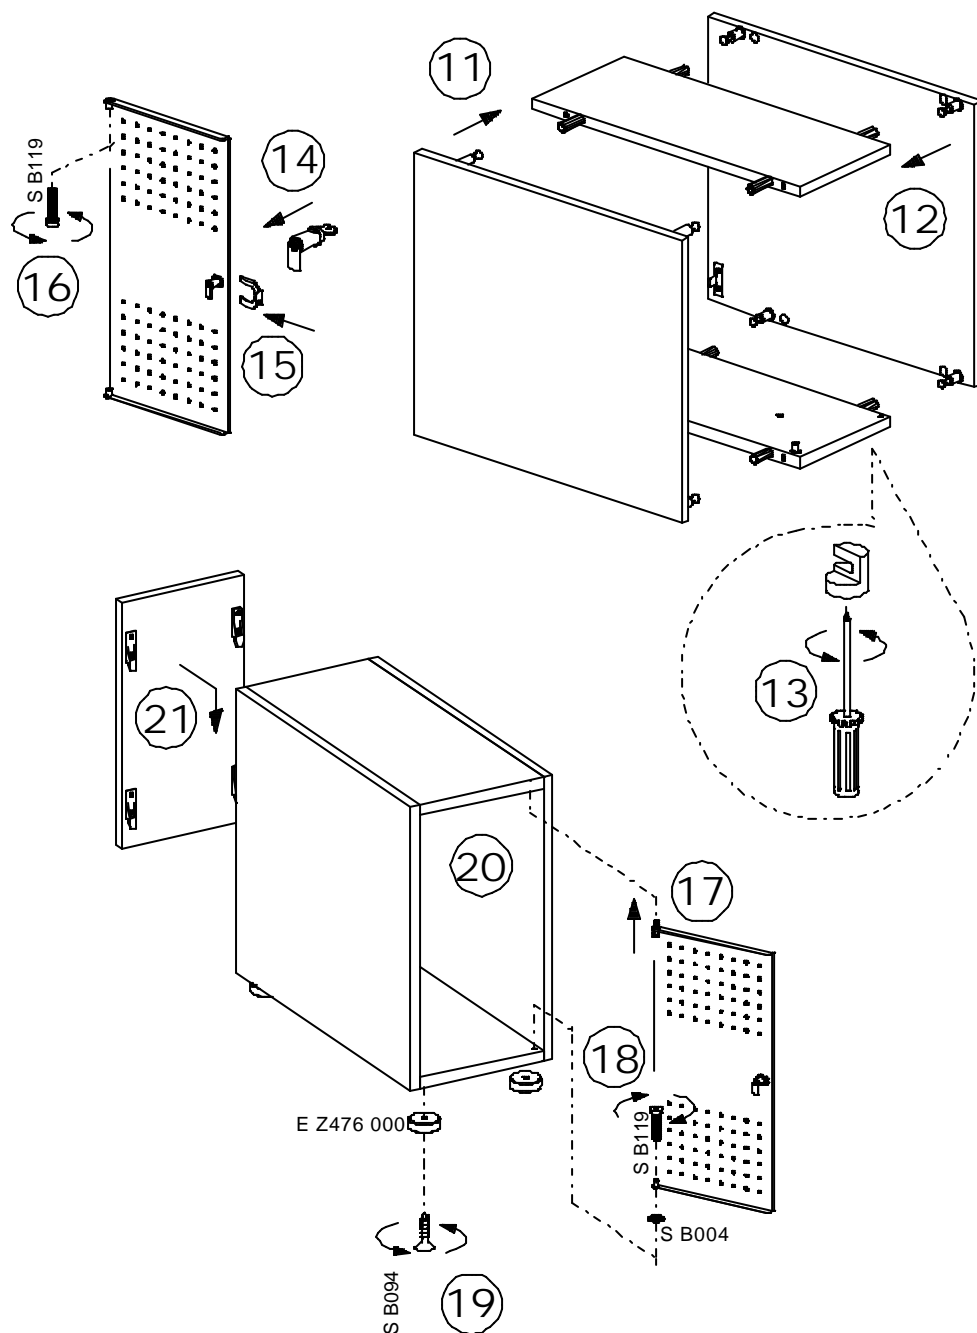

SCHULZ SPEYER Bibliothekstechnik AG

Postfach 1780

D-67327 Speyer

Tel.: +49 (0)6232-3181-0

Fax: +49 (0)6232-3181-800

sales@schulzspeyer.de

www.schulzspeyer.de

Rechnerbox

0 6350 002 EB
(SCHULZ SPEYER)

Gebrauch:

Die Rechnerbox ist nur für den Gebrauch in Innenräumen bestimmt.
Sämtliche Schrauben sind nach Inbetriebnahme regelmäßig auf festen Sitz zu überprüfen.

Pflege:

Holz- und Metalloberfläche mit einem feuchten Lappen und Seifenlösung reinigen
und mit einem sauberen Tuch trockenwischen.

Lassen Sie Verpackungs- und Montagematerial nicht achtlos herumliegen. Plastiktüten und Kleinteile können zu einem gefährlichen Spielzeug für Kinder werden.
Diese Montageanweisung ist durch den Betreiber zur fachgerechten Nutzung und Pflege aufzubewahren.