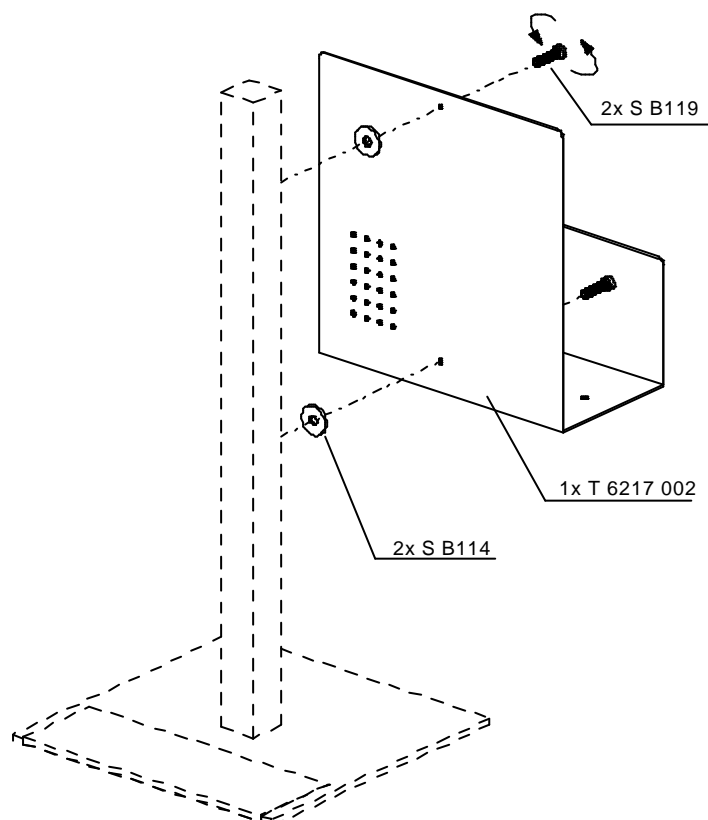

Rechnerkonsole

0 6217 002 EB

(SCHULZ SPEYER)

Gebrauch:

Die Rechnerkonsole ist nur für den Gebrauch in Innenräumen bestimmt.

Pflege:

Metalloberfläche mit einem feuchten Lappen reinigen und mit einem sauberen Tuch trockenwischen.

Lassen Sie Verpackungs- und Montagematerial nicht achtlos herumliegen. Plastiktüten und Kleinteile können zu einem gefährlichen Spielzeug für Kinder werden.

Diese Montageanweisung ist durch den Betreiber zur fachgerechten Nutzung und Pflege aufzubewahren.