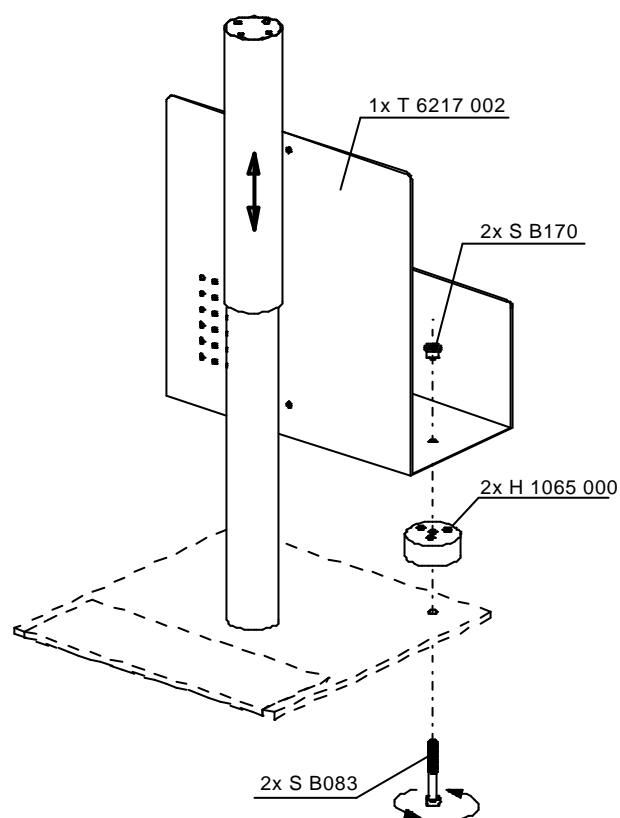

Rechnerkonsole

0 6217 002 EB

(SCHULZ SPEYER)

Gebrauch:

Die Rechnerkonsole ist nur für den Gebrauch in Innenräumen bestimmt.

Pflege:

Metalloberfläche mit einem feuchten Lappen reinigen und mit einem sauberen Tuch trockenwischen.

Lassen Sie Verpackungs- und Montagematerial nicht achtlos herumliegen. Plastiktüten und Kleinteile können zu einem gefährlichen Spielzeug für Kinder werden.

Diese Montageanweisung ist durch den Betreiber zur fachgerechten Nutzung und Pflege aufzubewahren.