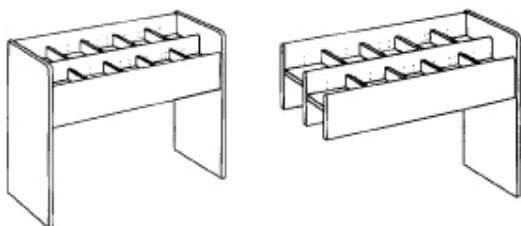

B7865001

TRÆ KRYBBER

RETRO MEDIEKRYBBER

Retro mediekrybber leveres som standard med gavle i let dampet bøg (nr. 55) eller birk (nr. 69) og deleplader i hvid MDF.

Retro mediekrybbe - 2 x 5 rum

Krybbe: B94/92 x H75 x D40 cm

BB787002125

Retro mediekrybbe - 3 x 4 rum

Krybbe: B94/92 x H95 x D60 cm

Rum: 16,7 x 21,6 cm

Kapacitet CD/DVD kassette: 160 CD'er/DVD'er

Plastiklomme: 400 CD'er/DVD'er.

Startfag

Varenr.