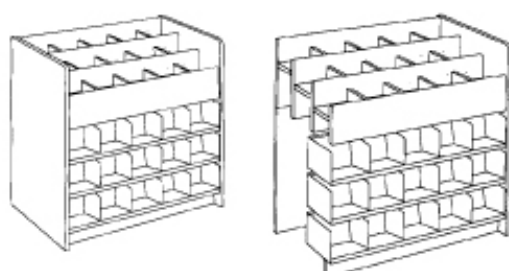

TRÆ KRYBBER

RETRO MEDIEKRYBBER

Retro mediekrybber leveres som standard med gavle i let dampet bøg (nr. 55) eller birk (nr. 69) og deleplader i hvid MDF.

Retro mediekrybbe - 2 x 5 rum

Krybbe: B94/92 x H75 x D40 cm

Rum: 16,7 x 17 cm

Kapacitet CD/DVD kassette: 140 CD'er/DVD'er.

Plastiklomme: 350 CD'er/DVD'er.

Startfag

Varenr.

BB787001125

Efterfølgende fag

Varenr.

BB787002125

Retro mediekrybbe - 3 x 4 rum

Krybbe: B94/92 x H95 x D60 cm

Rum: 16,7 x 21,6 cm

Kapacitet CD/DVD kassette: 160 CD'er/DVD'er

Plastiklomme: 400 CD'er/DVD'er.

Startfag

Varenr.

BB787001135

Efterfølgende fag

Varenr.

BB787002135

Retro mediekrybbe - 3 x 5 rum

Krybbe: B94/92 x H95 x D60 cm

Rum: 16,7 x 17 cm

Kapacitet CD/DVD kassette: 210 CD'er/DVD'er

Plastiklomme: 525 CD'er/DVD'er.

Startfag

Varenr.

BB787001145

Efterfølgende fag

Varenr.

BB787002145

Retro mediekrybbe - 3 x 5 rum og nedre sektion 3 stålhylder - med sokkel

B94/92 x H95 x D60 cm

Rum: 16,7 x 17 cm

Kapacitet Øverst 210 CD'er/DVD'er og nederst

210 CD'er/DVD'er.

Startfag

Varenr.

BB787001155

Efterfølgende fag

Varenr.

BB787002155