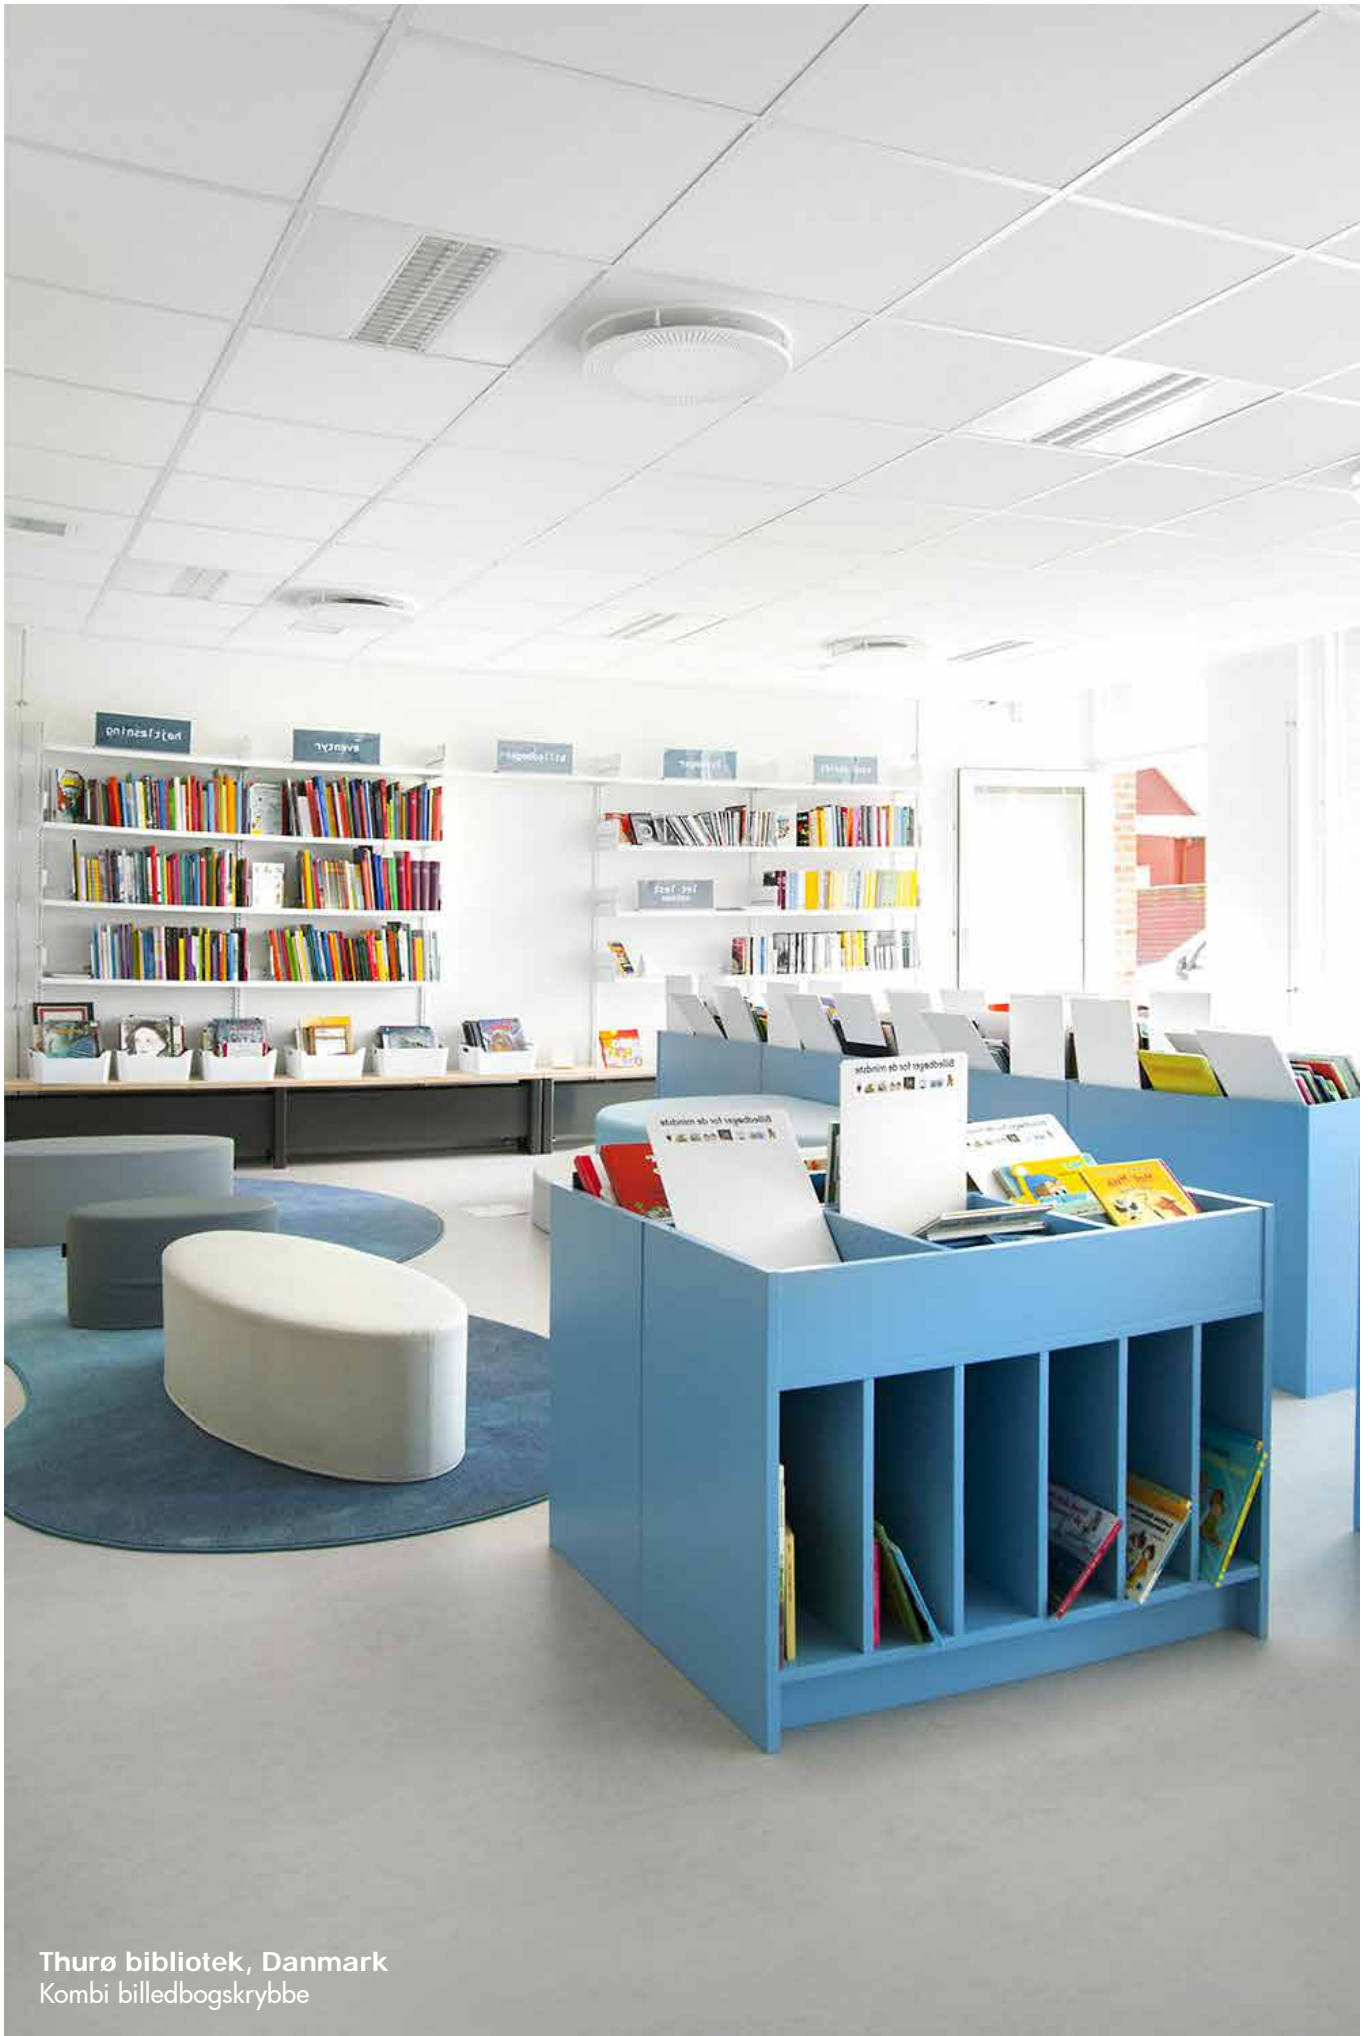

B32,8 x H16,6 x D31,2 cm. Inkl. fittings og monteringskabelon. Skal installeres i de nederste rum af Box 1/2. Maximum 4 eller 8 skuffer per Box.

Varenr.

B401240

Thurø bibliotek, Danmark
Kombi billedbogskrybbe