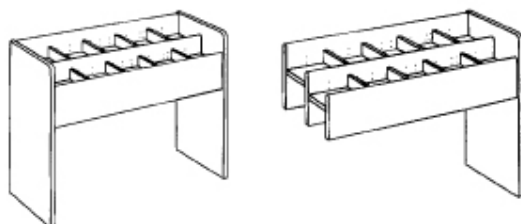

TRÆKRYBBER

RETRO MEDIEKRYBBER

Retro mediekrybber leveres som standard med gavle i let dampet bøg (nr. 55) eller birk (nr. 69) og deleplader i hvid MDF.

Retro mediekrybbe - 2 x 5 rum

Krybbe: B94/92 x H75 x D40 cm
Rum: 16,7 x 17 cm
Kapacitet: CD/DVD kassette: 140 CD'er/DVD'er.
Plastiklomme: 350 CD'er/DVD'er.

Startfag
Varenr.

BB787001125

Efterfølgende fag
Varenr.

BB787002125

Retro mediekrybbe - 3 x 4 rum

Krybbe: B94/92 x H95 x D60 cm.
Rum: 16,7 x 21,6 cm
Kapacitet: CD/DVD kassette: 160 CD'er/DVD'er
Plastiklomme: 400 CD'er/DVD'er.

Startfag
Varenr.

BB787001135

Efterfølgende fag
Varenr.

BB787002135