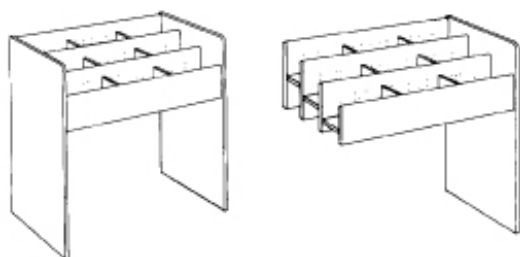

Retro billedbogskrybbe - 3 x 3 rum og 1 stålhylde med 5 skydedeleplader

B94/92 x H95 x D60 cm.

Rum: 16,7 x 29,2 cm, nedre rum H37 cm.

Kapacitet: Øverst 200 bøger og nederst 85 bøger.

Startfag

Varenr.

BB787001175

Efterfølgende fag

Varenr.

BB787002175