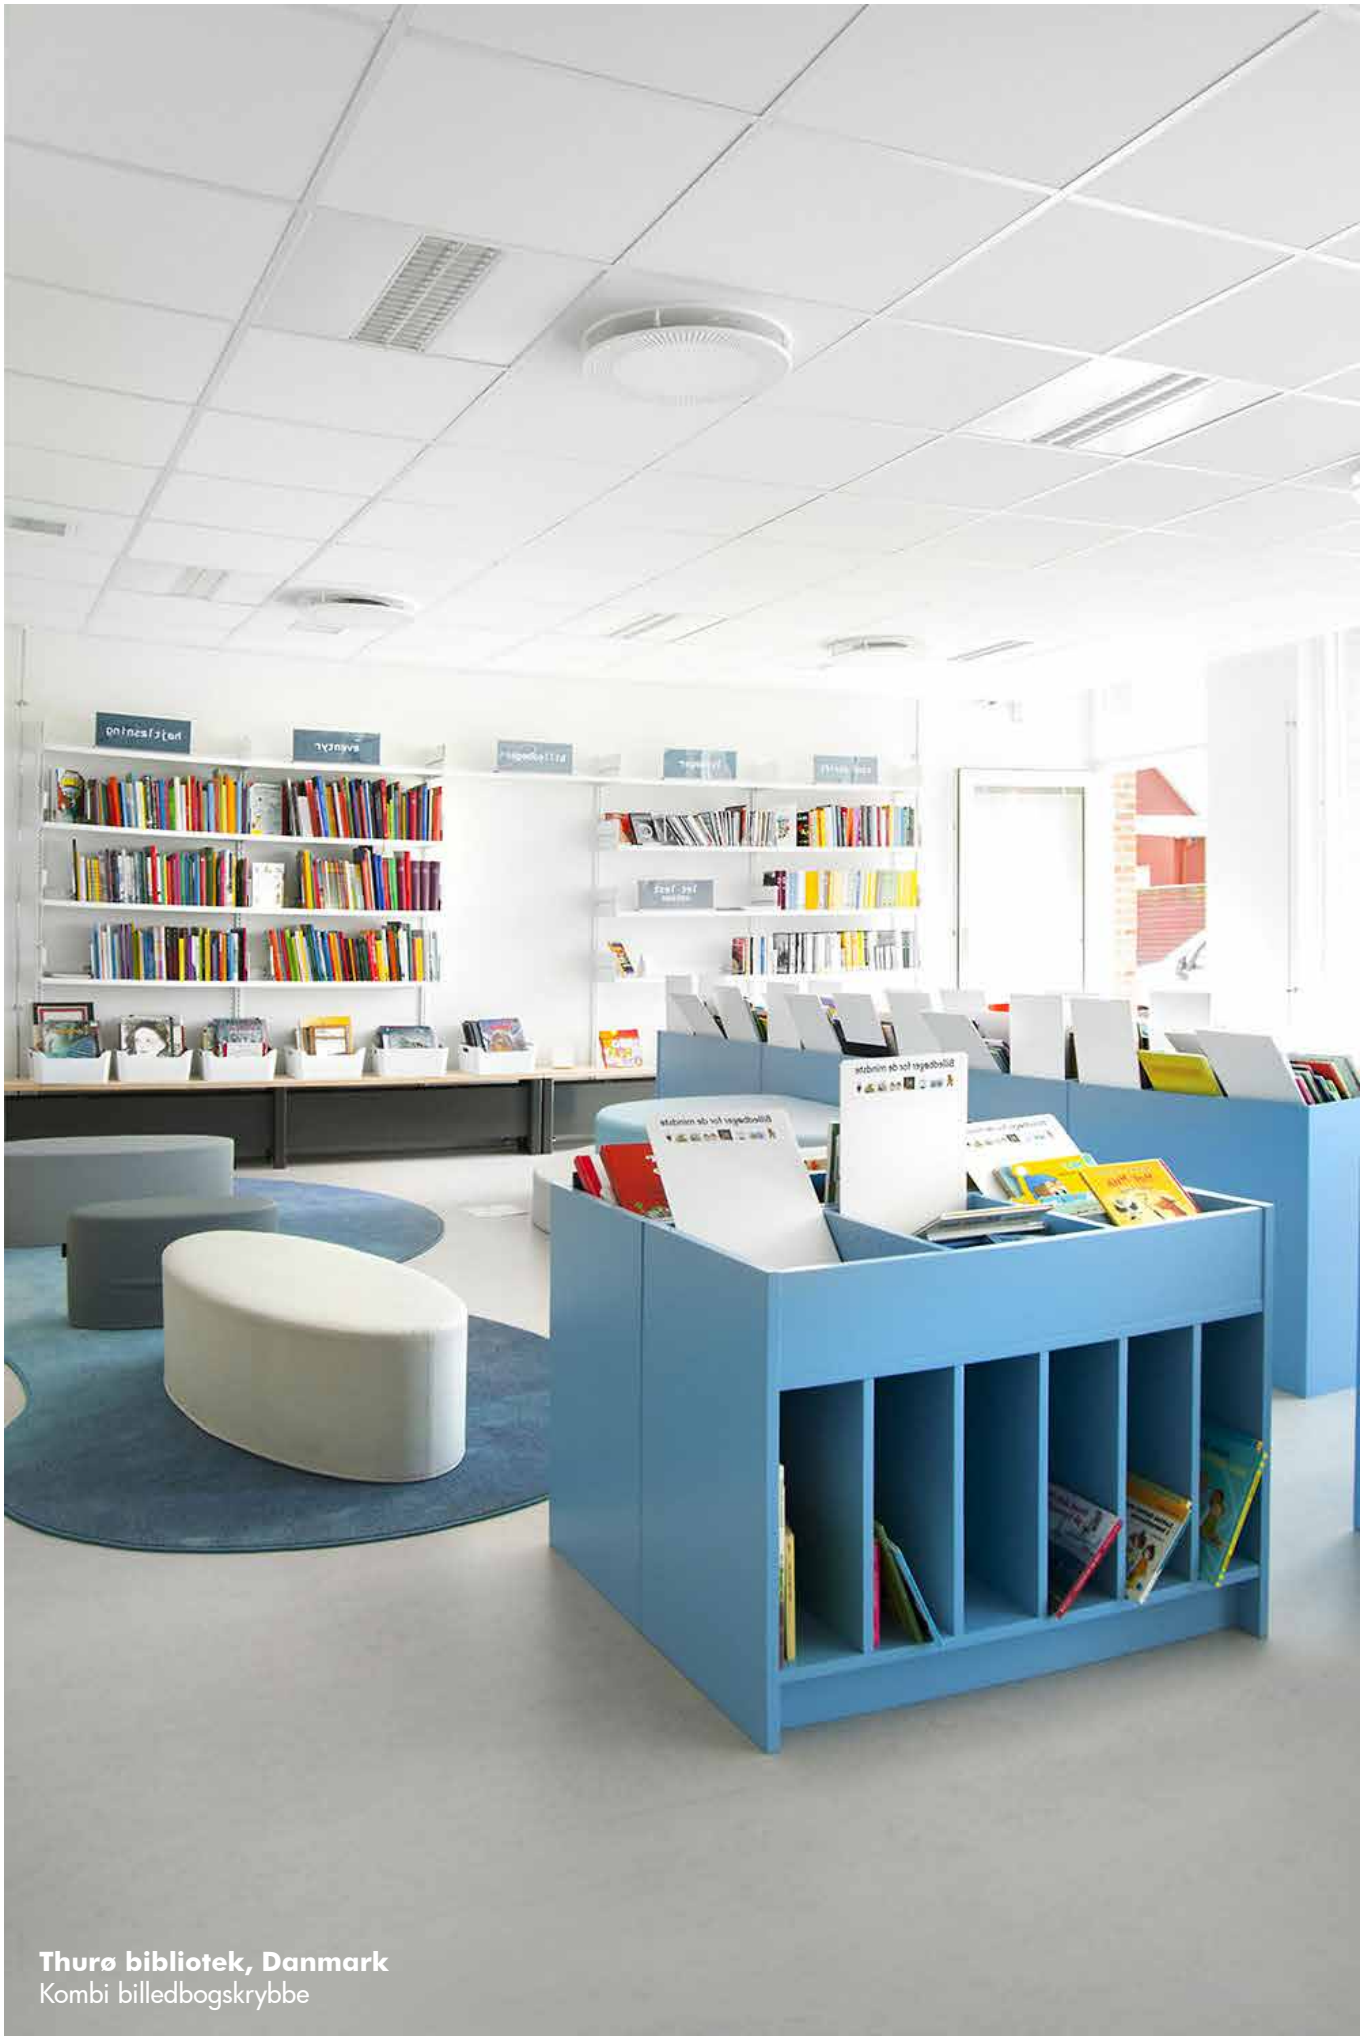

Thurø bibliotek, Danmark
Kombi billedbogskrybbe