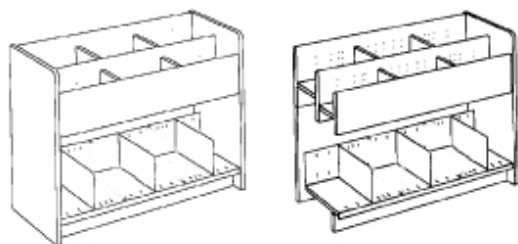

### Retro billedbogskrybbe - 3 x 3 rum

Krybbe: B94/92 x H95 x D60 cm.

Rum: 16,7 x 29,2 cm.

Kapacitet: 200 bøger.

Startfag

Varenr.

BB787001165

Efterfølgende fag