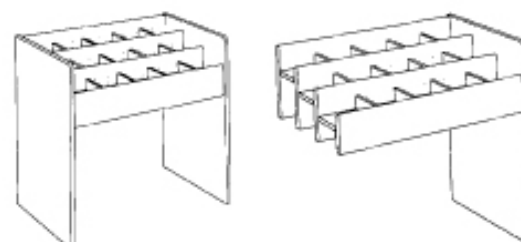

Retro mediekrybbe - 3 x 5 rum og nedre sektion 3 stålhylder - med sokkel

B94/92 x H95 x D60 cm
Rum: 16,7 x 17 cm
Kapacitet: Øverst 210 CD'er/DVD'er og nederst
210 CD'er/DVD'er.

Startfag
Varenr.

BB787001155

Efterfølgende fag
Varenr.

BB787002155