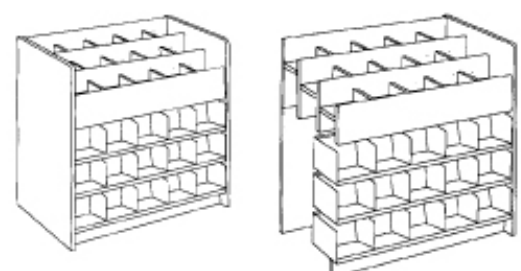

TRÆKRYBBER

RETRO MEDIEKRYBBER

Retro mediekrybber leveres som standard med gavle i let dampet bøg (nr. 55) eller birk (nr. 69) og deleplader i hvid MDF.

Retro mediekrybbe - 2 x 5 rum

Krybbe: B94/92 x H75 x D40 cm
Rum: 16,7 x 17 cm
Kapacitet: CD/DVD kassette: 140 CD'er/DVD'er.
Plastiklomme: 350 CD'er/DVD'er.

Startfag
Varenr.

BB787001125

Efterfølgende fag
Varenr.

BB787002125

Retro mediekrybbe - 3 x 4 rum

Krybbe: B94/92 x H95 x D60 cm.
Rum: 16,7 x 21,6 cm
Kapacitet: CD/DVD kassette: 160 CD'er/DVD'er
Plastiklomme: 400 CD'er/DVD'er.

Startfag
Varenr.

BB787001135

Efterfølgende fag
Varenr.

BB787002135

Retro mediekrybbe - 3 x 5 rum

Krybbe: B94/92 x H95 x D60 cm.
Rum: 16,7 x 17 cm
Kapacitet: CD/DVD kassette: 210 CD'er/DVD'er
Plastiklomme: 525 CD'er/DVD'er.

Startfag
Varenr.

BB787001145

Efterfølgende fag
Varenr.

BB787002145

Retro mediekrybbe - 3 x 5 rum og nedre sektion 3 stålhylder - med sokkel

B94/92 x H95 x D60 cm
Rum: 16,7 x 17 cm
Kapacitet: Øverst 210 CD'er/DVD'er og nederst
210 CD'er/DVD'er.

Startfag
Varenr.

BB787001155

Efterfølgende fag
Varenr.

BB787002155