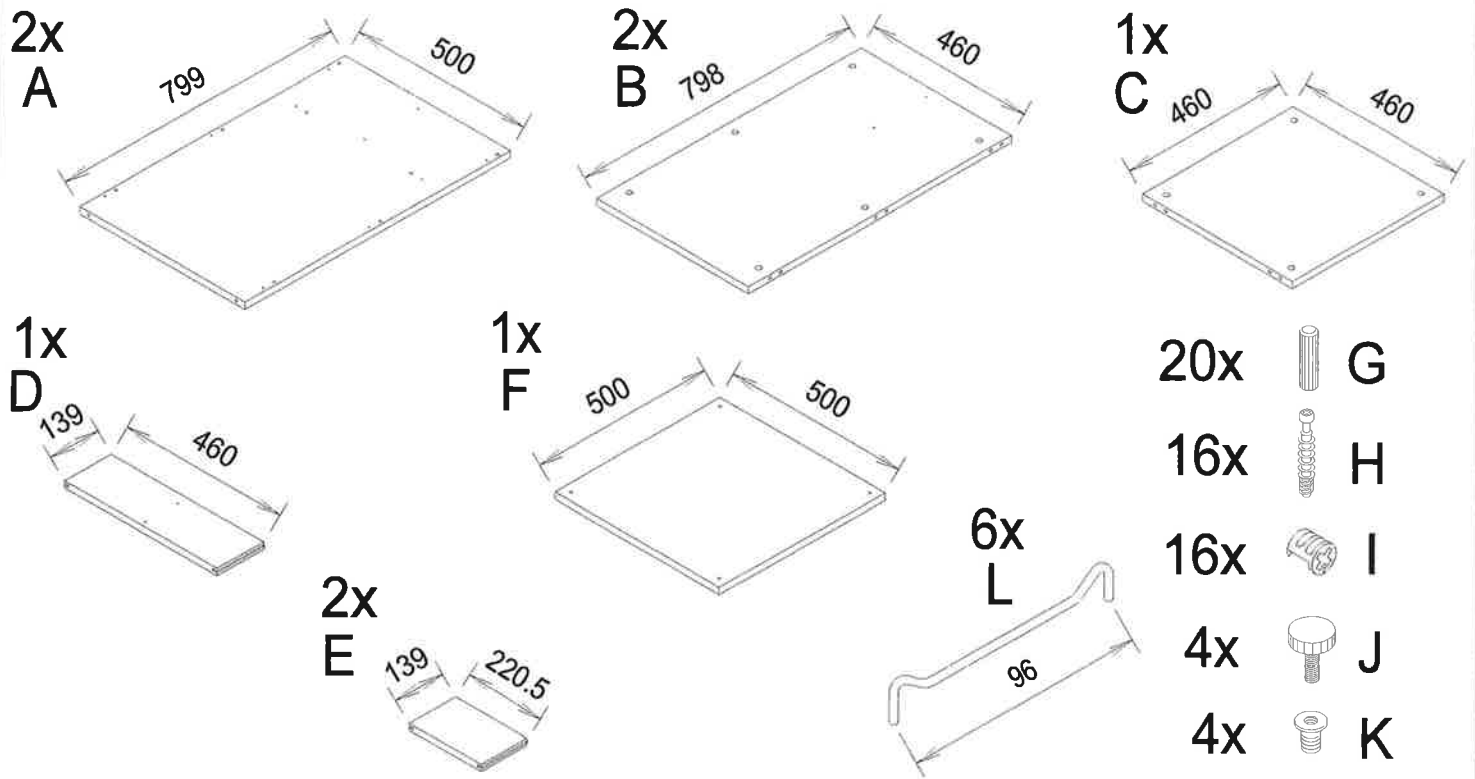

Monteringsanvisning "Maria" høy utstillingspodie